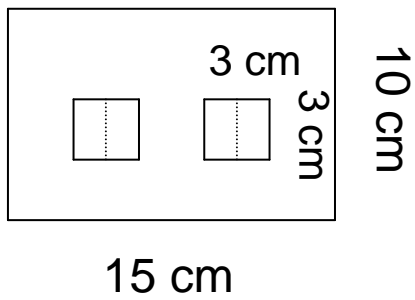

Piparkakkutalon mitat

Talon päätylevy: 2 kpl

Sivuseinät: 2 kpl

Katto: 2 kpl

Savupiippu:

2 kpl

2 kpl